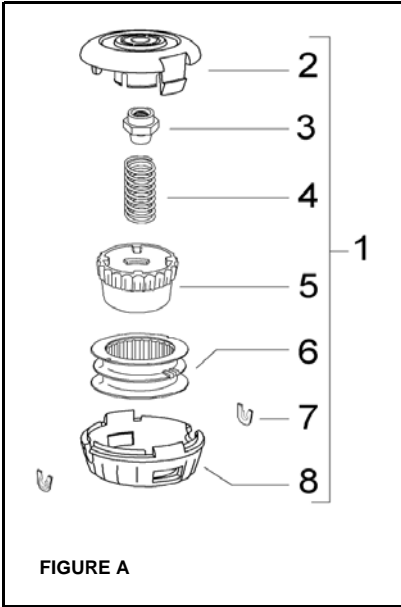

FIGURE 8 cylinder, piston 29cc				
C 1	243076	538243076	1	cylinder
C 2	249179	538249179	1	piston kit
B 3	• 242602	538242602	1	piston ring
4	• 235008	538235008	2	snap ring
5	• 241735	538241735	1	piston pin

FIGURE A

A	1	531025001	531025001	1	P 25 trimmer head
	2	• 537419302	537419302	1	body
	3	• 537338901	537338901	1	adapter T25
C	4	• 537338801	537338801	1	spring T25
C	5	• 537419601	537419601	1	knob
C	6	• 537419501	537419501	1	spool without line
C	7	• 537419701	537419701	2	bushing
	8	• 537419401	537419401	1	cover